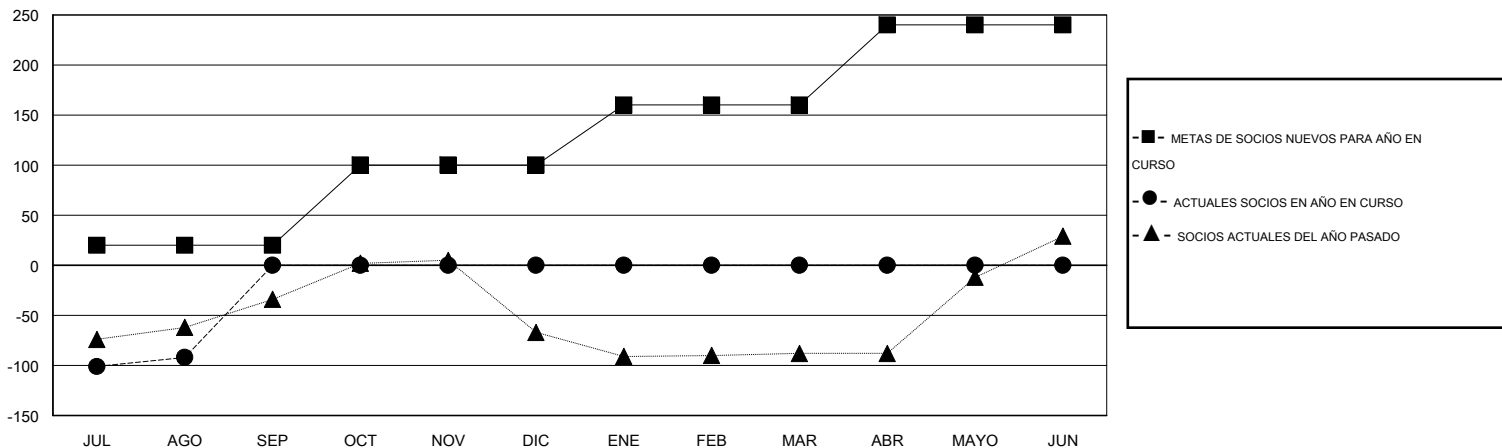

MONTHLY MEMBERSHIP PROGRESS REPORT

District E 3

Results as of: 8/31/2015

GMT: Jaime García Cepeda

UBICACIÓN VENEZUELA

GMT DE AE 3

Clubes					socios				
RESULTADOS DE 2015-2016					RESULTADOS DE 2015-2016				
TRIMESTRE	META DE CLUBES NUEVOS	NUEVOS CLUBES	CLUBES DADOS DE BAJA	GANANCIA/PÉRDIDA NETA	TRIMESTRE	META DE SOCIOS NUEVOS	SOCIOS FUNDADORES Y SOCIOS AÑADIDOS	SOCIOS DADOS DE BAJA	GANANCIA/PÉRDIDA NETA
JUL/AGO/SEP	2	0	1	-1	JUL/AGO/SEP	20	21	113	-92
OCT/NOV/DIC	1	0	0	0	OCT/NOV/DIC	80	0	0	0
ENE/FEB/MAR	1	0	0	0	ENE/FEB/MAR	60	0	0	0
ABR/MAYO/JUN	2	0	0	0	ABR/MAYO/JUN	80	0	0	0

METAS Y CIFRA ACUMULATIVA DE CLUBES NUEVOS

METAS Y CIFRA ACUMULATIVA DE SOCIOS

CLUBES DADOS DE BAJA: 1	7 CLUBS OF 48 AÑADIERON 1 O MÁS SOCIOS NUEVOS	<u>DISTRIBUCIÓN POR SEXO</u>
		MASCULINO 488 (39.80%)
		FEMENINO 738 (60.20%)
<u>SOCIOS DADOS DE BAJA</u>	CLIC AQUÍ PARA DATOS DE SALUD DE CLUB	SOCIOS EN UNIDAD FAMILIAR 448
FALLECIDOS 6		CABEZA DE FAMILIA 172
CLUB CANCELADO 0		NO ES CABEZA DE FAMILIA 276
OTRO 107		
TOTAL 113		