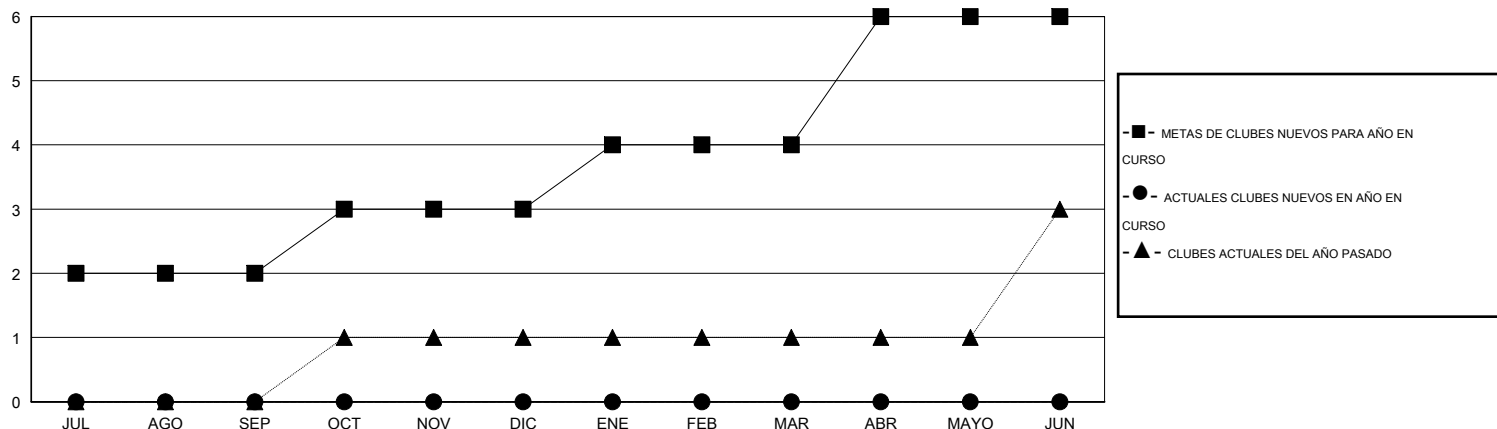

MONTHLY MEMBERSHIP PROGRESS REPORT

District E 3

Results as of: 8/31/2015

GMT: Jaime García Cepeda

UBICACIÓN VENEZUELA

GMT DE AE 3

Clubes					socios				
RESULTADOS DE 2015-2016					RESULTADOS DE 2015-2016				
TRIMESTRE	META DE CLUBES NUEVOS	NUEVOS CLUBES	CLUBES DADOS DE BAJA	GANANCIA/PÉRDIDA NETA	TRIMESTRE	META DE SOCIOS NUEVOS	SOCIOS FUNDADORES Y SOCIOS AÑADIDOS	SOCIOS DADOS DE BAJA	GANANCIA/PÉRDIDA NETA
JUL/AGO/SEP	2	0	1	-1	JUL/AGO/SEP	20	21	113	-92
OCT/NOV/DIC	1	0	0	0	OCT/NOV/DIC	80	0	0	0
ENE/FEB/MAR	1	0	0	0	ENE/FEB/MAR	60	0	0	0
ABR/MAYO/JUN	2	0	0	0	ABR/MAYO/JUN	80	0	0	0

METAS Y CIFRA ACUMULATIVA DE CLUBES NUEVOS

METAS Y CIFRA ACUMULATIVA DE SOCIOS

CLUBES DADOS DE BAJA: 1	7 CLUBS OF 48 AÑADIERON 1 O MÁS SOCIOS NUEVOS	<u>DISTRIBUCIÓN POR SEXO</u>
		MASCULINO 488 (39.80%)
		FEMENINO 738 (60.20%)
<u>SOCIOS DADOS DE BAJA</u>	CLIC AQUÍ PARA DATOS DE SALUD DE CLUB	SOCIOS EN UNIDAD FAMILIAR 448
FALLECIDOS 6		CABEZA DE FAMILIA 172
CLUB CANCELADO 0		NO ES CABEZA DE FAMILIA 276
OTRO 107		
TOTAL 113		